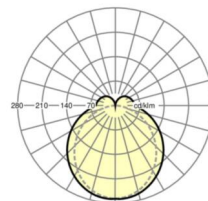

параметры

номер заказа	18234606650
код EAN	4020863336357
номер таможенного тарифа	94051190
Знак прохождения контроля	IP 20, класс защиты I, ENEC10 VDE, F, HACCP DIN10500/Food/IFS-пригодность для применения/BRC, Indoor, CE
Степень ударопрочности IK	IK03 (10°C bis 30°C)
Температура окружения	та 10°C в 30°C
Особые свойства	Готовность к IoT «Ready for IoT»
Гарантийный срок	5 лет
Государственные программы поддержки	BEG - государственные субсидии для энергосберегающих зданий (действительна только для Германии)

электротехника

Балласт	Электронный драйвер DALI2 (1 штука)
Мощность системы	64W
сетевое напряжение	230V/50Hz
автоматический предохранитель (пусковой ток)	13 штук/B10, 24 штук/B16, 25 штук/C10, 40 штук/C16
класс энергосбережения/Источник света	B

Оптика

Оснастка	LED, цветопередача/оттенок света CRI ≥ 80 / 4000K
Допуск для координаты цветности (MacAdam)	3SDCM
Фотобиологическая безопасность (светильник)	RG1
Номинальный световой поток	10226lm
Срок службы LED	50000h L80/B10 (Tq 30°C)
светоотдача светильников	160lm/W
Угол излучения	130° (C0) / 110° (C90)
UGR поп./вдоль	26.5 / 25.0

DEEP-LINK

<https://www.regiolum.de/ru/article/18234606650>

Ссылка	LED 10000lm 840
ηLB	100 %
Φ ↓/↑	84 % / 16 %
UGR поп./вдоль	26.5 / 25.0